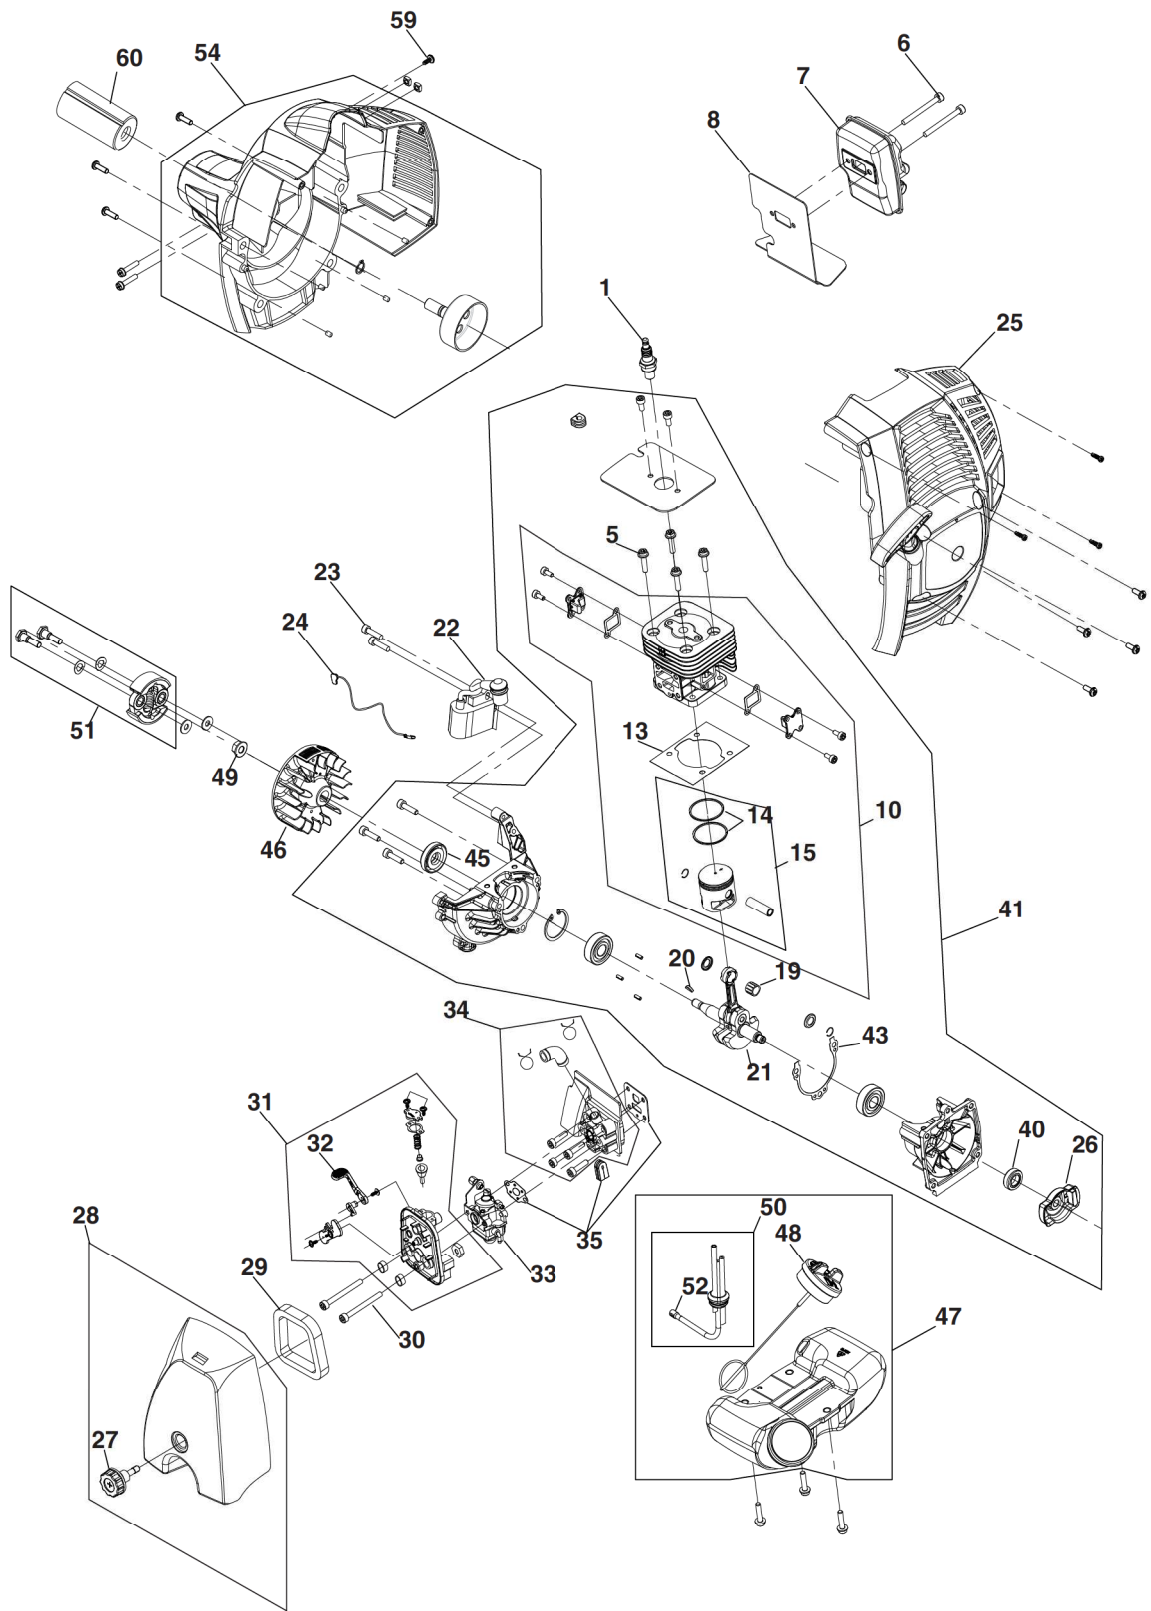

TB 27D

2008
205.0
1 / 4

POS.	CODE	Q.Q.TY	DESCRIZIONE	DESCRIPTION	DESCRIPTION	BESCHREIBUNG	REMARKS
1	23051000/0	1	CANDELA	SPARK PLUG	BOUGIE	ZÜNDKERZE	
5	123878049/0	1	VITE	SCREW	VIS	SCHRAUBE	
6	123878050/0	1	VITE	SCREW	VIS	SCHRAUBE	
7	183740005/0	1	SILENZIATORE	MUFFLER	SILENCIEUX	SCHALLDÄMPFER	
8	123280025/0	1	GUARNIZIONE SILENZIA-TORE	GASKET	JOINT SILENCIEUX	DICHTUNG SCHALLDÄM-PFER	
10	183070003/0	1	ASS. CILINDRO - PISTO-NE	CYLINDER - PISTON ASS'Y	ENS.CYLINDRE-PISTON	SET ZYLINDER-KOLBEN	
13	123280026/0	1	GUARNIZIONE CILINDRO	CYLINDER GASKET	JOINT CYLINDRE	ZYLINDERDICHTUNG	
14	123204004/0	2	FASCIA ELASTICA	PISTON RING	COLLIER ÉLASTIQUE	KOLBENRING	
15	183590003/0	1	ASS. PISTONE	PISTON ASS'Y	ENS.PISTON	SET KOLBEN	
19	123072001/0	1	ASTUCCIO A RULLI	NEEDLE BEARING	ROUL. À AIGUILLES	WALZENROHR	
20	123072000/0	1	LINGUETTA VOLANO	FLYWHEEL KEY	CLAVETTE VOLANT	LASCHE SCHWUNGRAD	
21	123020019/0	1	LINGUETTA VOLANO	FLYWHEEL KEY	LANGUETTE VOLANT	LASCHE SCHWUNGRAD	
22	123044007/0	1	BOBINA ELETTRONICA	ELECTR. COIL	BOBINE ÉLECTRONIQUE	ELEKTRONIKSPULE	
23	123878051/0	1	VITE	SCREW	VIS	SCHRAUBE	
24	123065033/0	1	CAVO BOBINA	SPARK PLUG CABLE	CÂBLE BOUGIE	SPULENDRAHT	
25	183037001/0	1	ASS. AVVIATORE GIALLO	STARTER ASSY YELLOW	DÉMARREUR JAUNE	SET STARTER GELB	
-	183037002/0	1	ASS. AVVIATORE ROSSO	STARTER ASSY RED	DÉMARREUR ROUGE	SET STARTER ROT	
26	123082001/0	1	COPPA AVVIAMENTO	STARTER CUP	COUPE DÉMARREUR	STARTERGEHÄUSE	
27	123593505/0	1	POMELLO	KNOB	BOUTON	KNAUF	
28	183090003/0	1	COPRIFILTRO, GIALLO	FILTER COVER, YELLOW	COUVRE-FILTRE, JAUNE	FILTERABD. GELB	
-	183090004/0	1	COPRIFILTRO, ROSSO	FILTER COVER, RED	COUVRE-FILTRE, ROUGE	FILTERABD. ROT	
29	123220008/0	1	FILTRO ARIA	AIR FILTER	FILTRE À AIR	LUFTFILTER	
30	123878052/0	1	VITE	SCREW	VIS	SCHRAUBE	
31	383781001/0	1	SUPP. FILTRO ARIA	AIR FILTER HOLDER	SUPP. FILTRE À AIR	HALTER LUFTFILTER	
32	123315077/0	1	LEVA ARIA	CHOKE LEVER	LEVIER AIR	CHOKERHEBEL	
33	123054021/0	1	CARBURATORE	CARBURETTOR	CARBURATEUR	VERGASER	
34	383073501/0	1	ASS. COLLETTORE ASPI-RAZIONE	INTAKE MANIFOLD ASSY	COLLECTEUR ASPIRA-TION	KOLLEKTOR ANSAUGUNG	
35	183303511/0	1	ASS. GUARNIZIONI	GASKET ASS'Y	GASKET ASS'Y	SET DICHTUNGEN	
40	119035154/0	1	ANELLO DI TENUTA	SEAL RING	ANNEAU DE TENUE	DICHTRING	
41	183275301/0	1	SHORT BLOCK MOTORE	ENGINE SHORT BLOCK	SHORT BLOCK MOTEUR	SHORT BLOCK MOTOR	
43	123280027/0	1	GUARNIZIONE CARTER	CRANKCASE GASKET	GARNITURE CARTER	GEHÄUSEDICHTUNG	
45	112020001/0	1	ANELLO DI TENUTA	SEAL RING	ANNEAU DE TENUE	DICHTRING	
46	183880004/0	1	ASS. VOLANO C/MASSE	FLYWHEEL ASS.Y	ENS. VOLANT	SCHWUNGRAD MAGNET	
47	183733004/0	1	ASS. SERBATOIO MIX.	KIT FUEL TANK	ENS.RÉSERVOIR MÉ-LANGE	SET TREIBSTOFFTANK	
48	123790016/0	1	ASS. TAPPO MISCELA	FUEL CAP ASSY	BOUHCON MÉLANGE	SET DECKEL TREIBSTOFF	
49	123120004/0	1	DADO	NUT	ECROU	MUTTER	
50	383240001/0	1	ASS. GOMMINO PASSA-TUBI	GROMMET ASSY	ENS.RONDELLE CAOU-TCHOU	SET GUMMIRINGE	
51	183215003/0	1	ASS. FRIZIONE	CLUTCH ASS.Y	FRICITION	SET KUPPLUNG	
52	183520001/0	1	PESCANTE MISCELA	INTAKE FILTER	FILTRE D'ASPIRATION	TAUCHSONDE	
54	383785001/0	1	ASS.SUPPORTO TRASM., GIALLO	SUPPORT TRASM.ASSY, YELLOW	ENS.SUPPORT TRANSM., JAUNE	GETRIEBEPLATTFORM, GELB	
-	383785002/0	1	ASS.SUPPORTO TRASM., ROSSO	SUPPORT TRASM.ASSY, RED	ENS.SUPPORT TRANSM., ROUGE	GETRIEBEPLATTFORM, ROT	
59	6980624	1	VITE	SCREW	VIS	SCHRAUBE	
60	123275020/0	1	GOMMINO	GROMMET	CAOUTCHOUC	GUMMI	