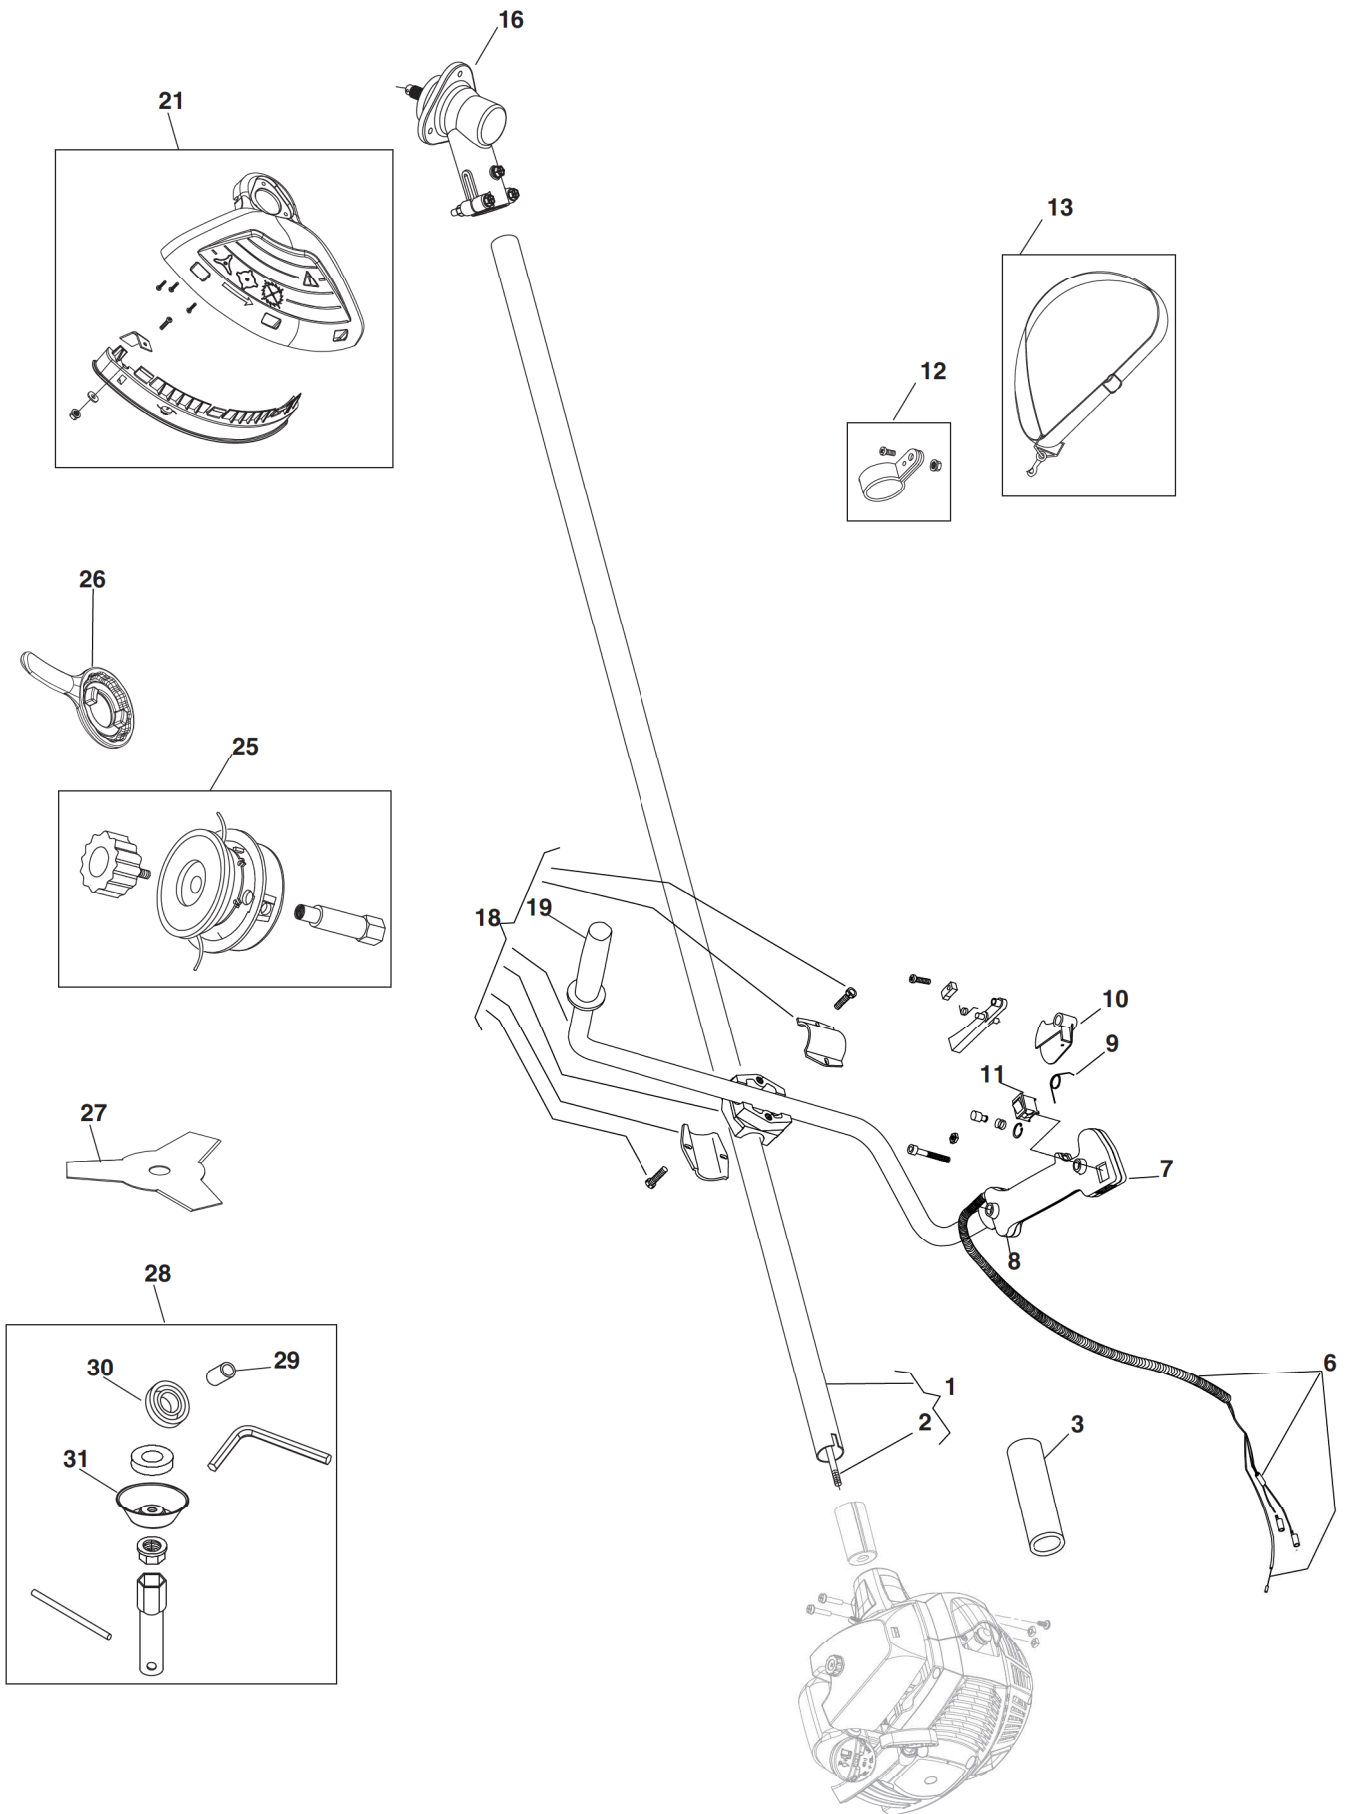

TB 27D

2008
205.0
3 / 4